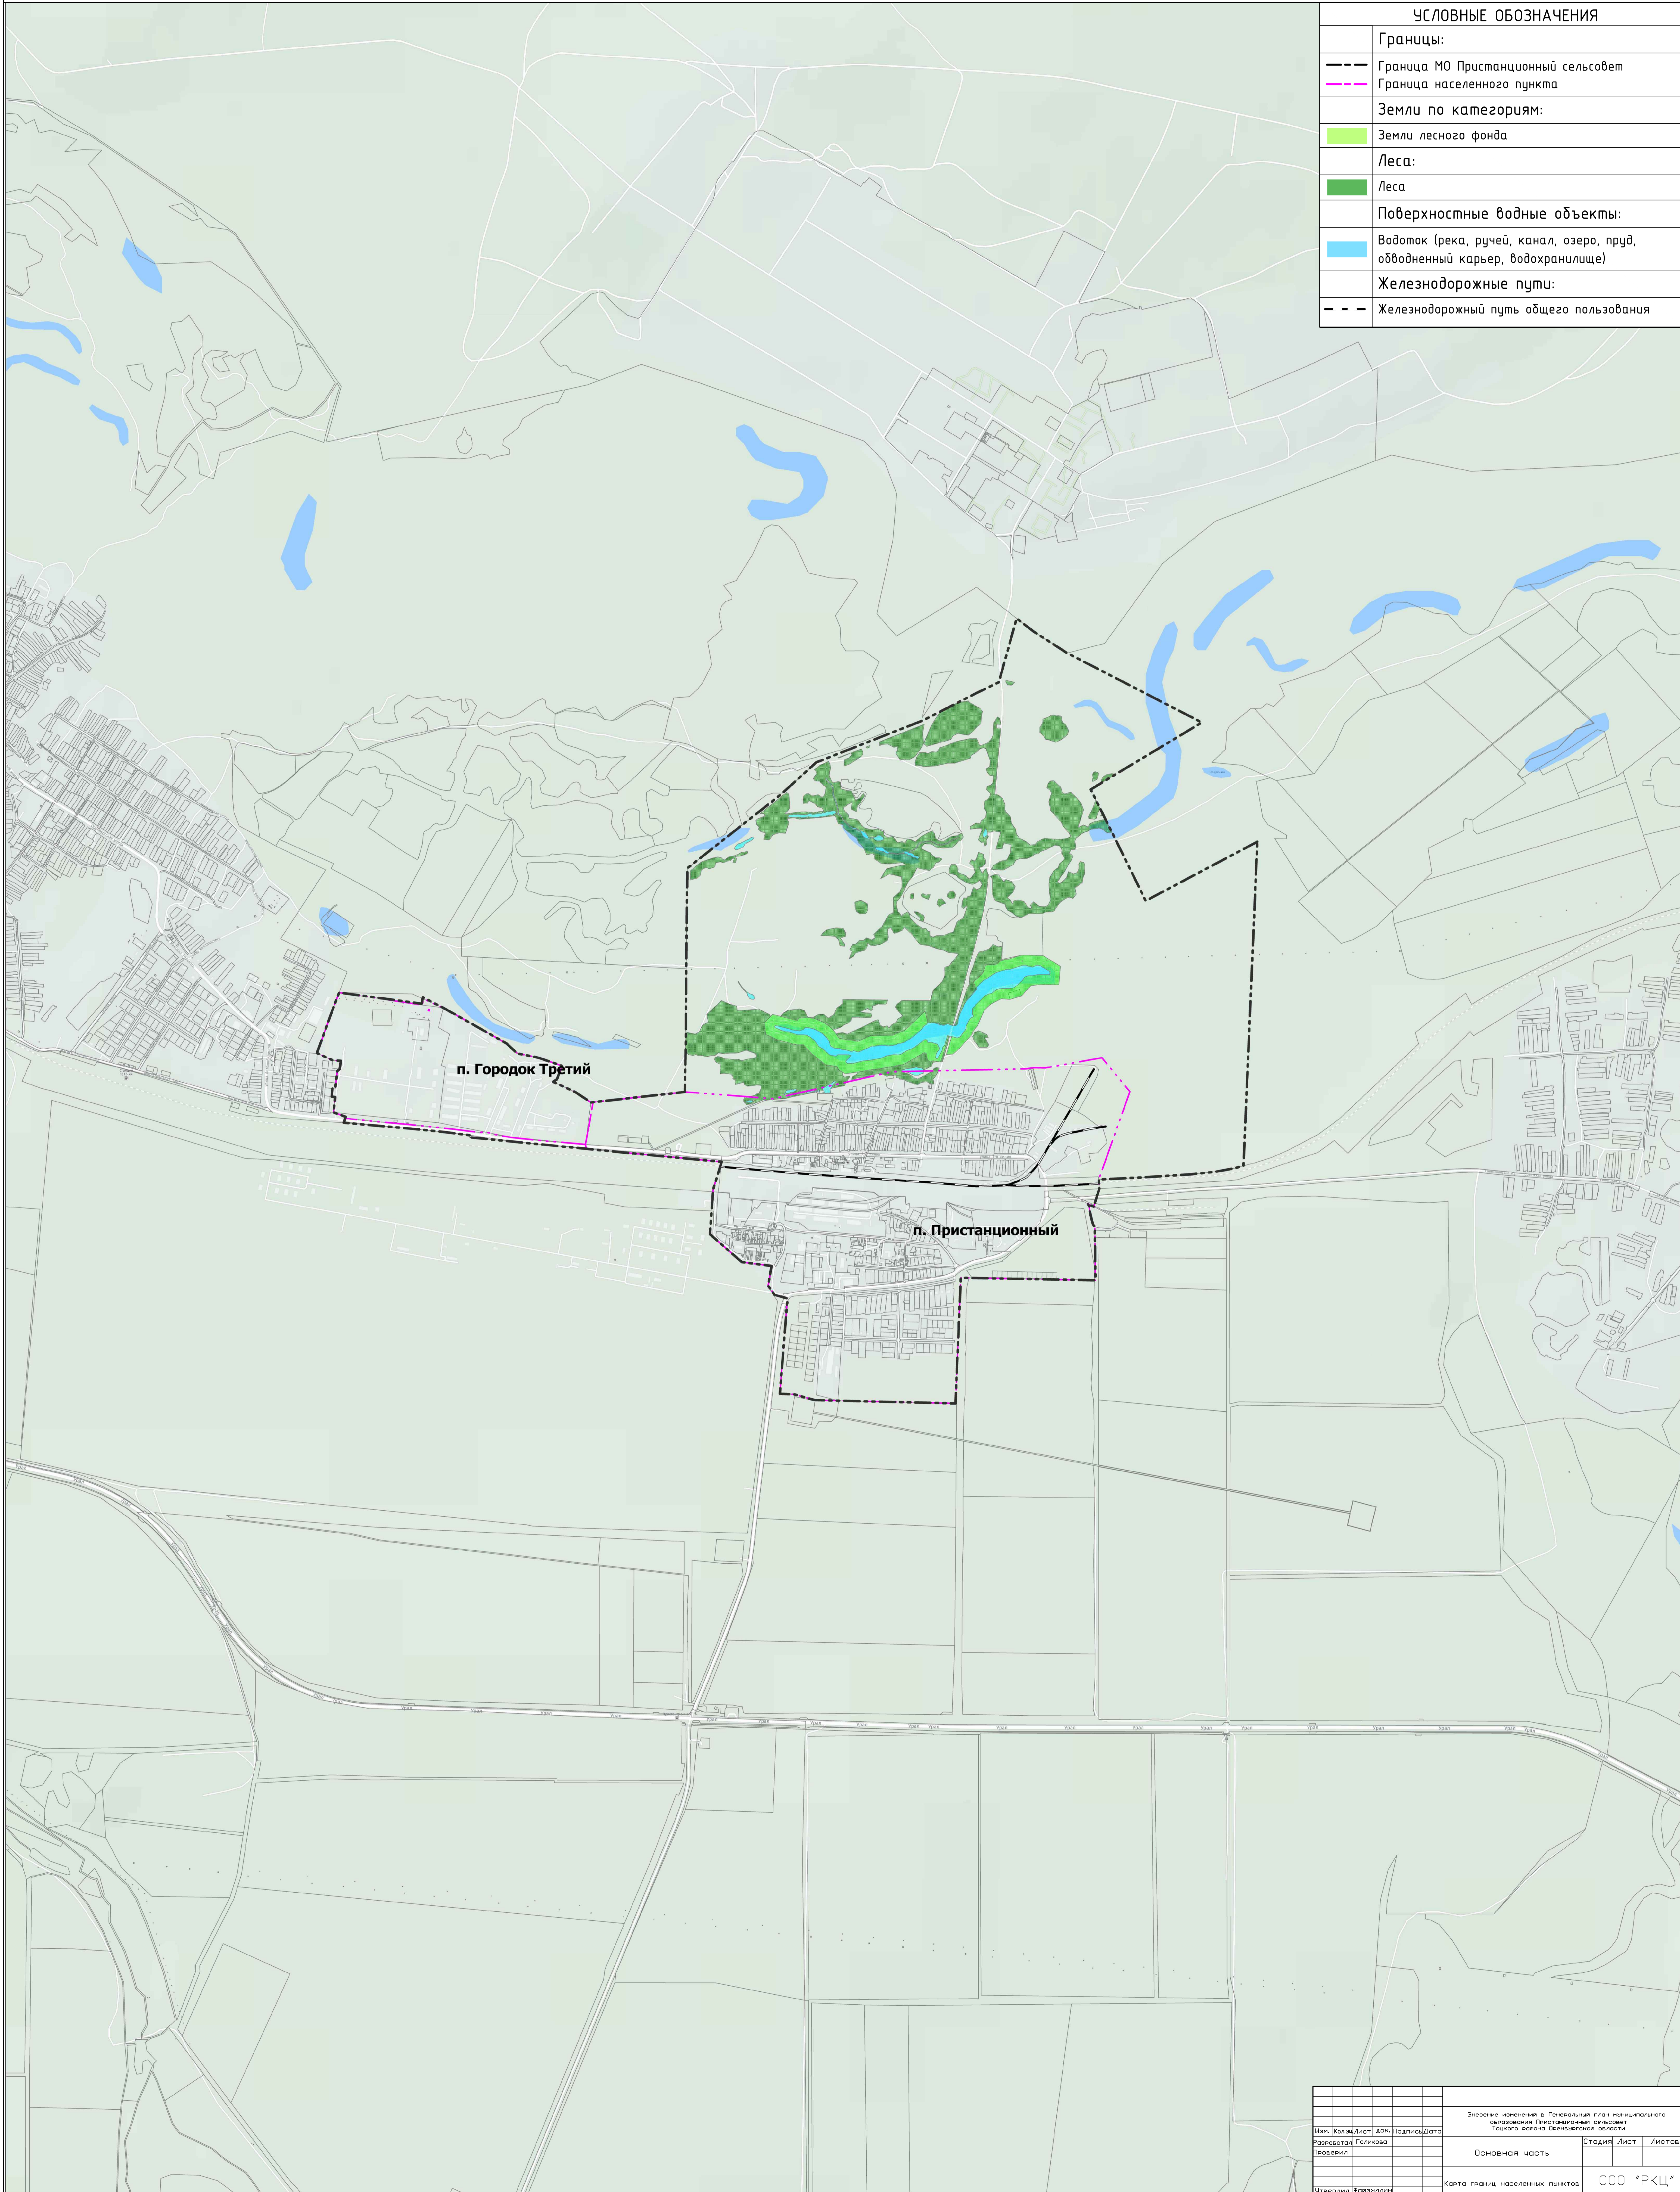

Внесение изменений в Генеральный план муниципального образования сельского поселения
 Пристанционный сельсовет Тоцкого района Оренбургской области
 Основная часть
 Карта границ населенных пунктов
 М 1:10 000

УСЛОВНЫЕ ОБОЗНАЧЕНИЯ	
Границы:	
	Граница МО Пристанционный сельсовет
	Граница населенного пункта
Земли по категориям:	
	Земли лесного фонда
Леса:	
	Леса
Поверхностные водные объекты:	
	Водоток (река, ручей, канал, озеро, пруд, обводненный карьер, водохранилище)
Железнодорожные пути:	
	Железнодорожный путь общего пользования

Изм.	Кол.	Лист	Док.	Подпись	Дата
Разработал	Голыкова				
Проверил					
Исполнил	Варзилин				

Внесение изменений в Генеральный план муниципального образования Пристанционный сельсовет Тоцкого района Оренбургской области		
Основная часть		Страницы: Лист Листов
Карта границ населенных пунктов		000 "ПКЦ"