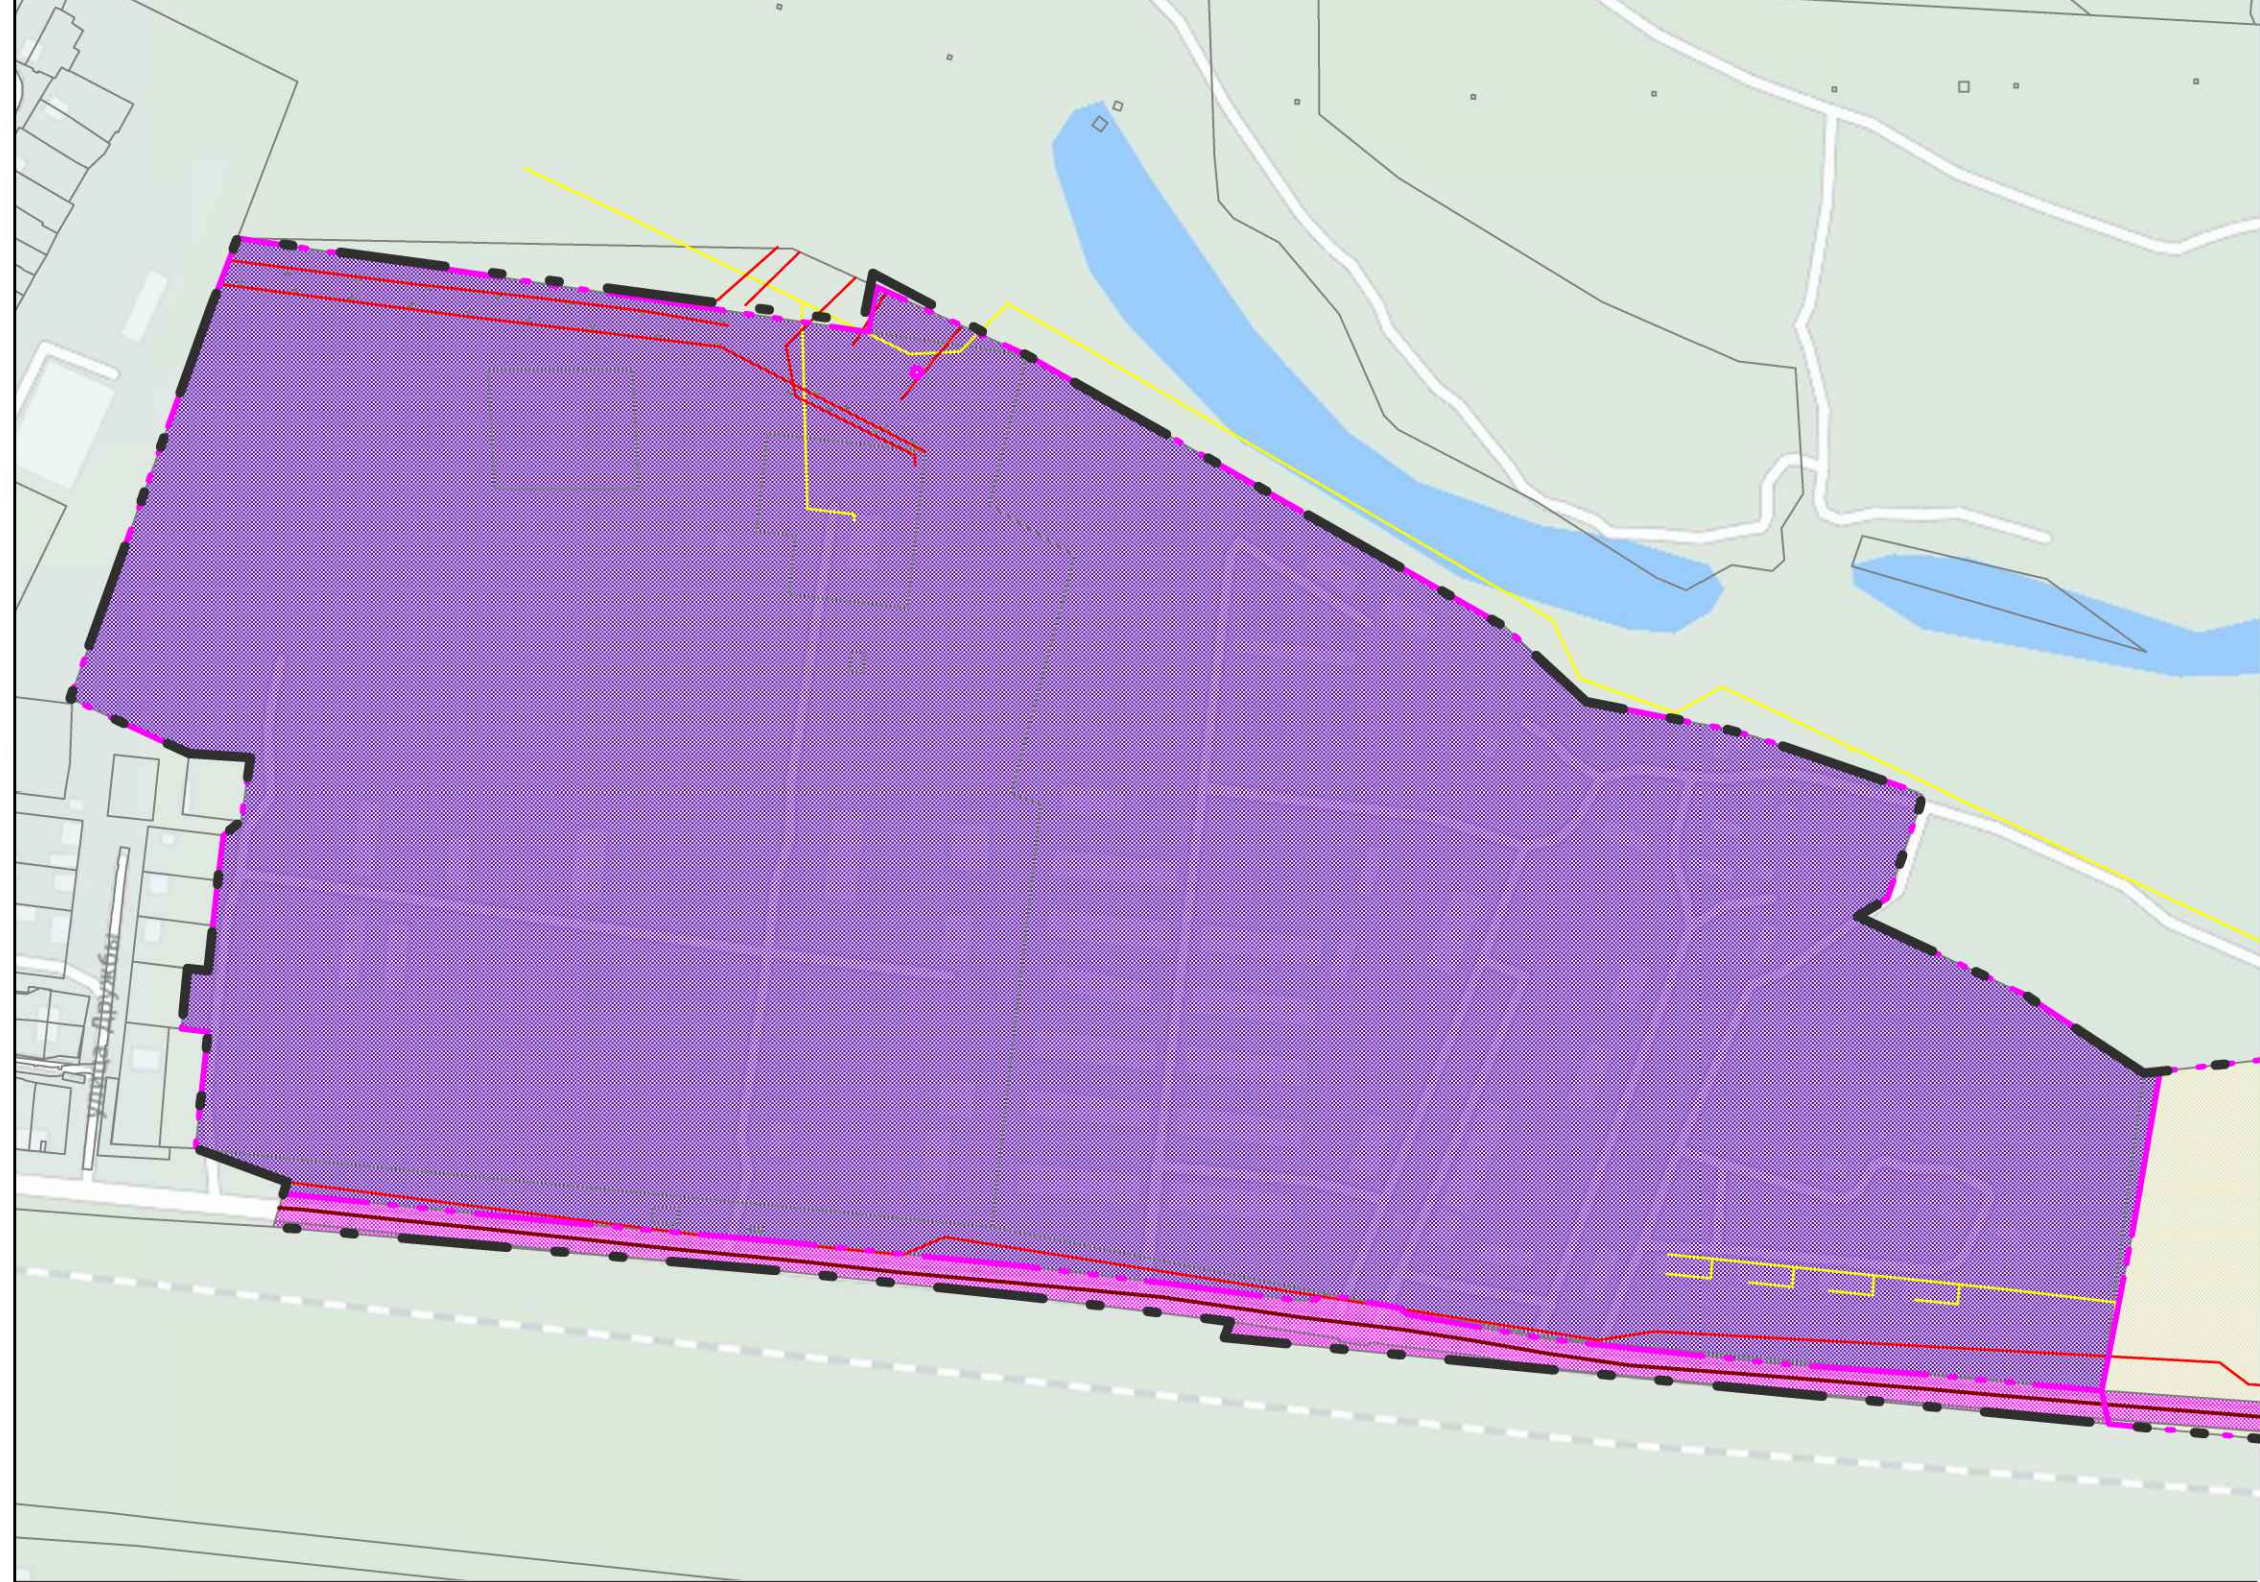

Внесение изменений в Генеральный план муниципального образования сельского поселения  
 Пристанционный сельсовет Тоцкого района Оренбургской области  
 Основная часть  
 Карта планируемого размещения объектов местного значения  
 М 1:10 000

УСЛОВНЫЕ ОБОЗНАЧЕНИЯ	
Границы:	
---	Граница МО Пристанционный сельсовет
---	Граница населенного пункта
Земли по категориям:	
■	Земли лесного фонда
Леса:	
■	Леса
Поверхностные водные объекты:	
■	Водоток (река, ручей, канал, озеро, пруд, обводненный карьер, водохранилище)
Железнодорожные пути:	
---	Железнодорожный путь общего пользования
Функциональные зоны:	
■	Жилые зоны
■	Общественно-деловые зоны
■	Производственная зона
■	Инженерная зона
■	Транспортная зона
■	Зона рекреационного назначения
■	Зона сельскохозяйственного использования
■	Зона специального назначения

Фрагмент (п.Городок Третий)  
М 1:5 000

Фрагмент (п.Пристанционный)  
М 1:10 000

Имя				Внесение изменений в Генеральный план муниципального образования Пристанционный сельсовет Тоцкого района Оренбургской области				Страница	Лист	Листов
Имя				Основная часть						
Имя				Карта планируемого размещения объектов местного значения						
Имя				000 "РКЦ"						