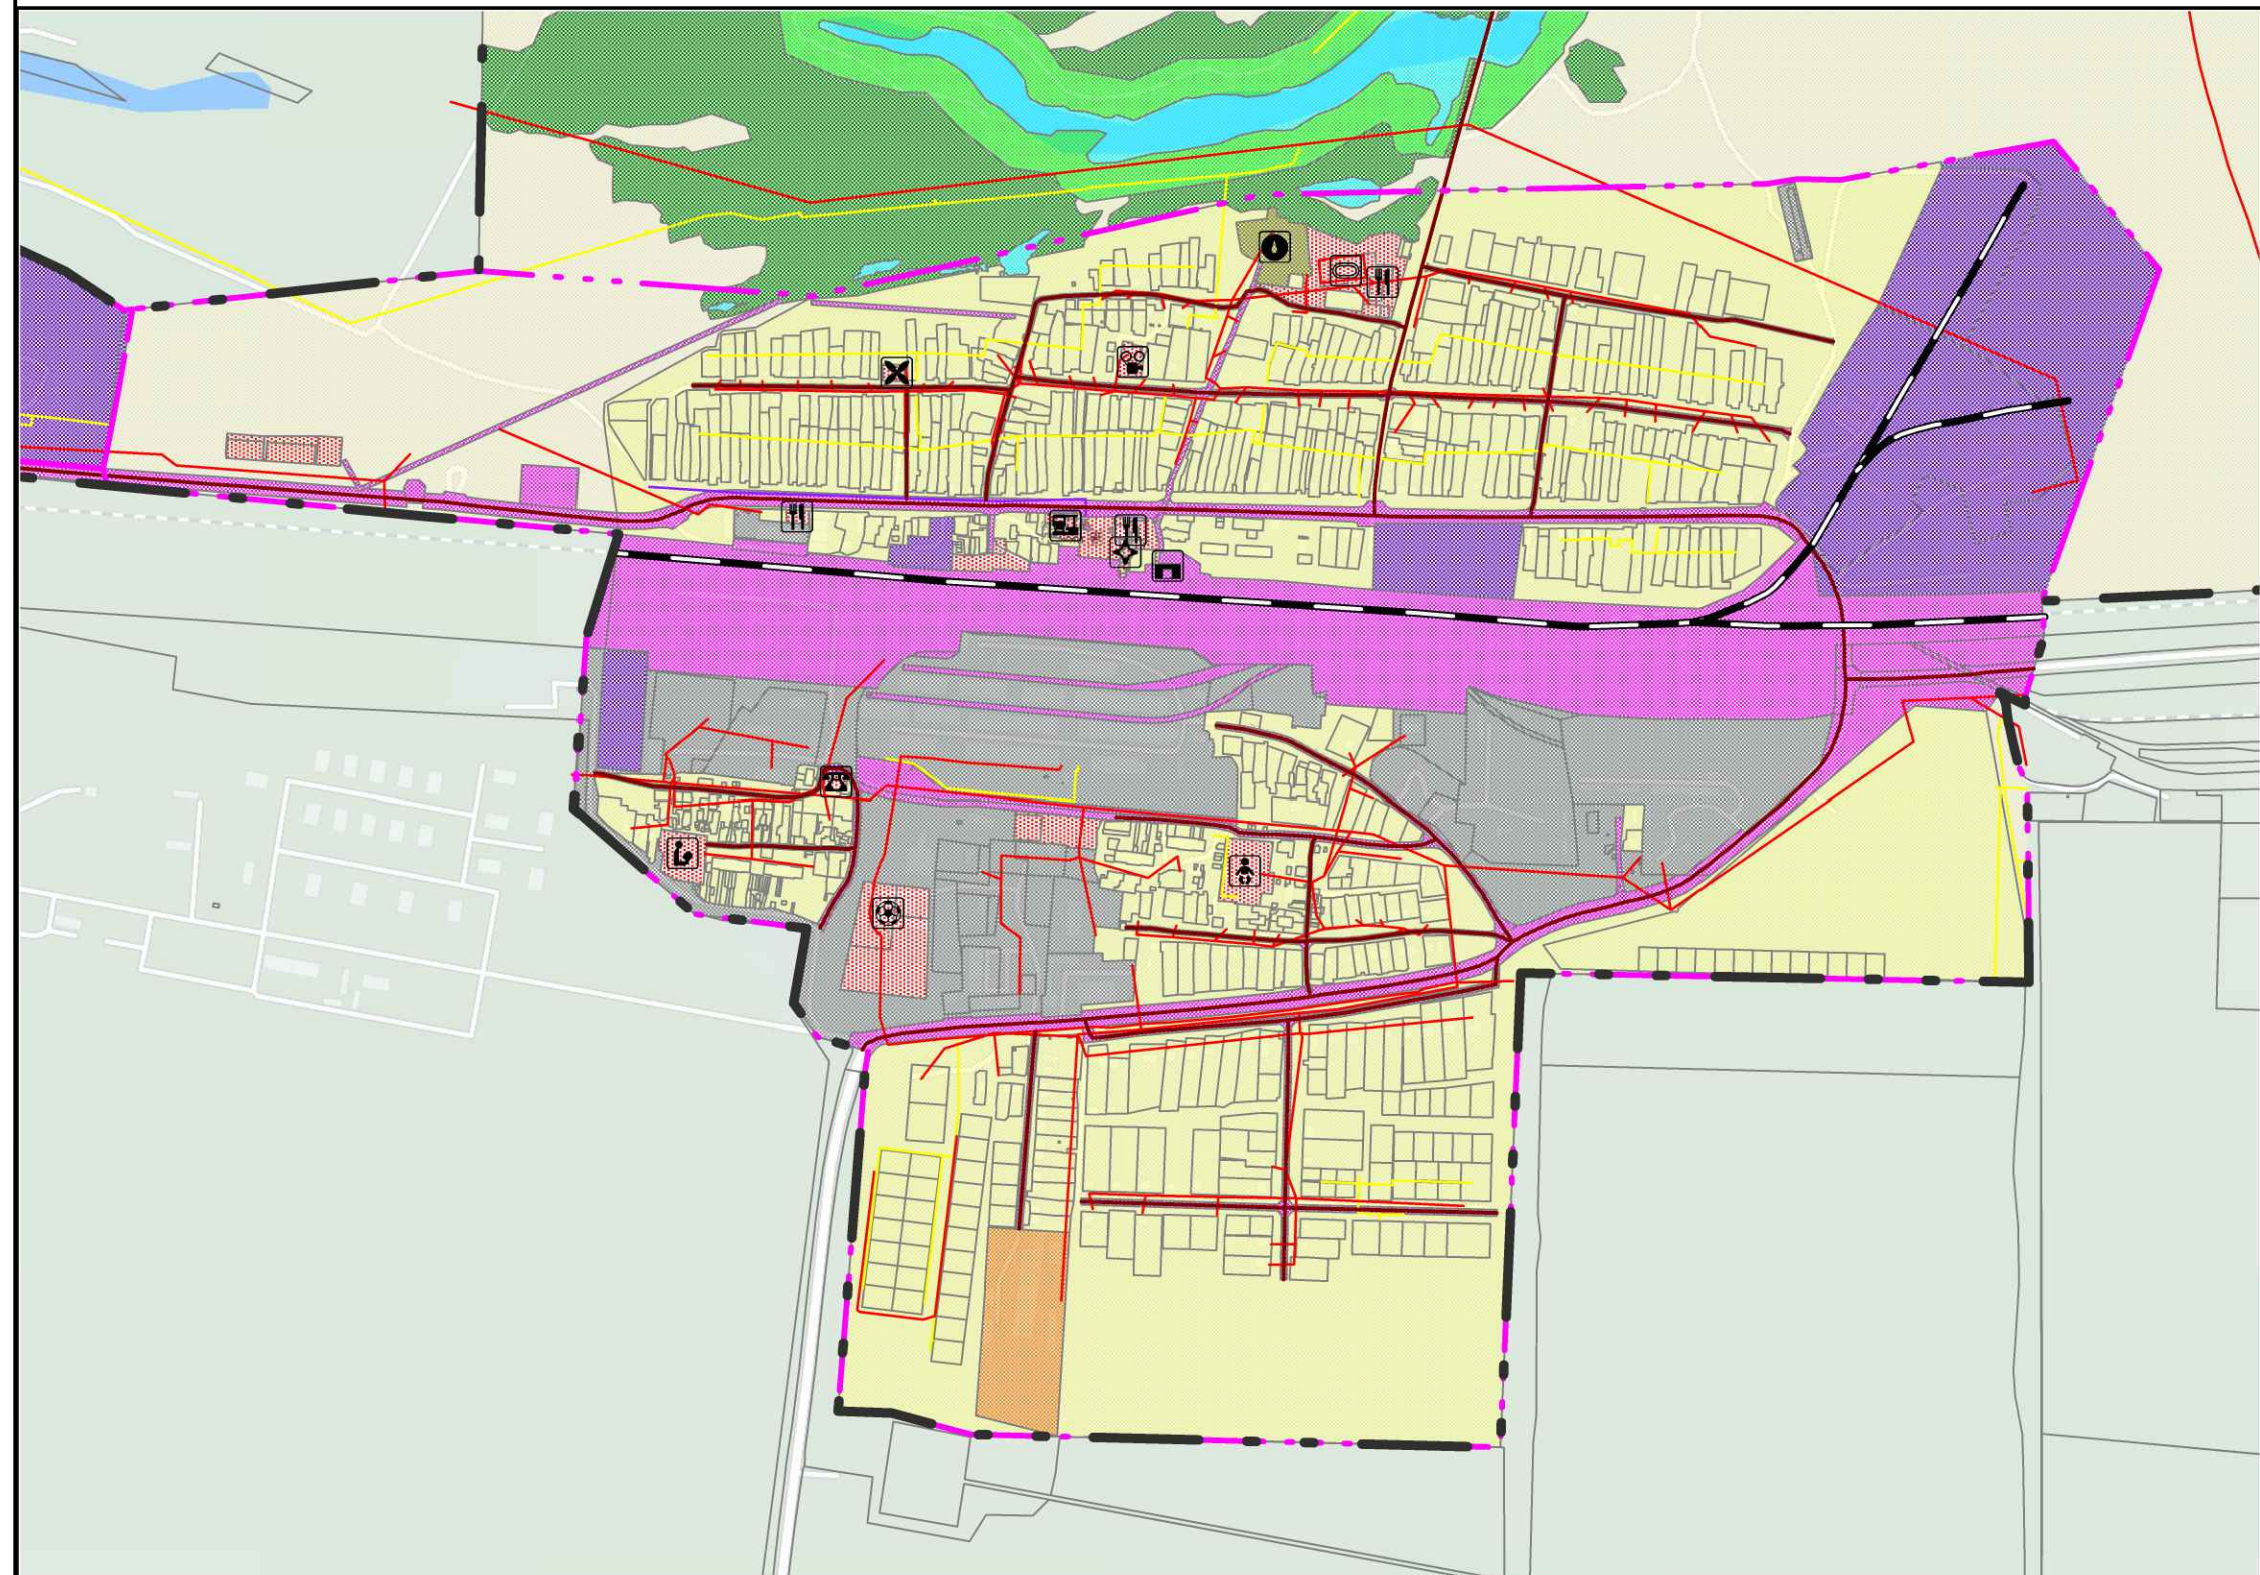

Внесение изменений в Генеральный план муниципального образования сельского поселения  
 Пристанционный сельсовет Тоцкого района Оренбургской области  
 Основная часть  
 Карта планируемого размещения объектов местного значения  
 М 1:10 000

УСЛОВНЫЕ ОБОЗНАЧЕНИЯ	
Границы:	
---	Граница МО Пристанционный сельсовет
---	Граница населенного пункта
Земли по категориям:	
■	Земли лесного фонда
Леса:	
■	Леса
Поверхностные водные объекты:	
■	Водоток (река, ручей, канал, озеро, пруд, обводненный карьер, водохранилище)
Железнодорожные пути:	
---	Железнодорожный путь общего пользования
Функциональные зоны:	
■	Жилые зоны
■	Общественно-деловые зоны
■	Производственная зона
■	Инженерная зона
■	Транспортная зона
■	Зона рекреационного назначения
■	Зона сельскохозяйственного использования
■	Зона специального назначения

Фрагмент (п.Городок Третий)  
М 1:5 000

Фрагмент (п.Пристанционный)  
М 1:10 000

Имя				Внесение изменений в Генеральный план муниципального образования Пристанционный сельсовет Тоцкого района Оренбургской области				Страница	Лист	Листов
Имя				Основная часть						
Имя				Карта планируемого размещения объектов местного значения						
Имя				000 "РКЦ"						